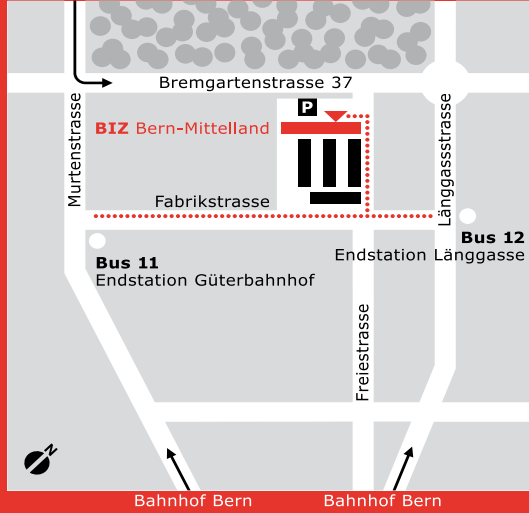

Autobahn: Ausfahrt Bern-Forsthaus

Wegzeit ab Bahnhof Bern:
Bus 15 Minuten, Fahrrad 15 Minuten, zu Fuss 25 Minuten

**Berufs-, Studien- und Laufbahnberatung
BIZ Bern-Mittelland**

Bremgartenstrasse 37, Postfach, 3001 Bern
Telefon 031 633 80 00, biz-bern-mittelland@erz.be.ch
www.be.ch/berufsberatung

BIZ Bern-Mittelland, Bremgartenstrasse 37, 3012 Bern (Plan siehe Rückseite)

Dauer

- fünf Dienstag- oder Freitagabende von 17.30 bis 20 Uhr
- ein Samstagmorgen von 9 Uhr bis 13 Uhr

Kursdaten

Die aktuellen Daten finden Sie auf unserer Website: www.erz.be.ch/laufbahnkurse